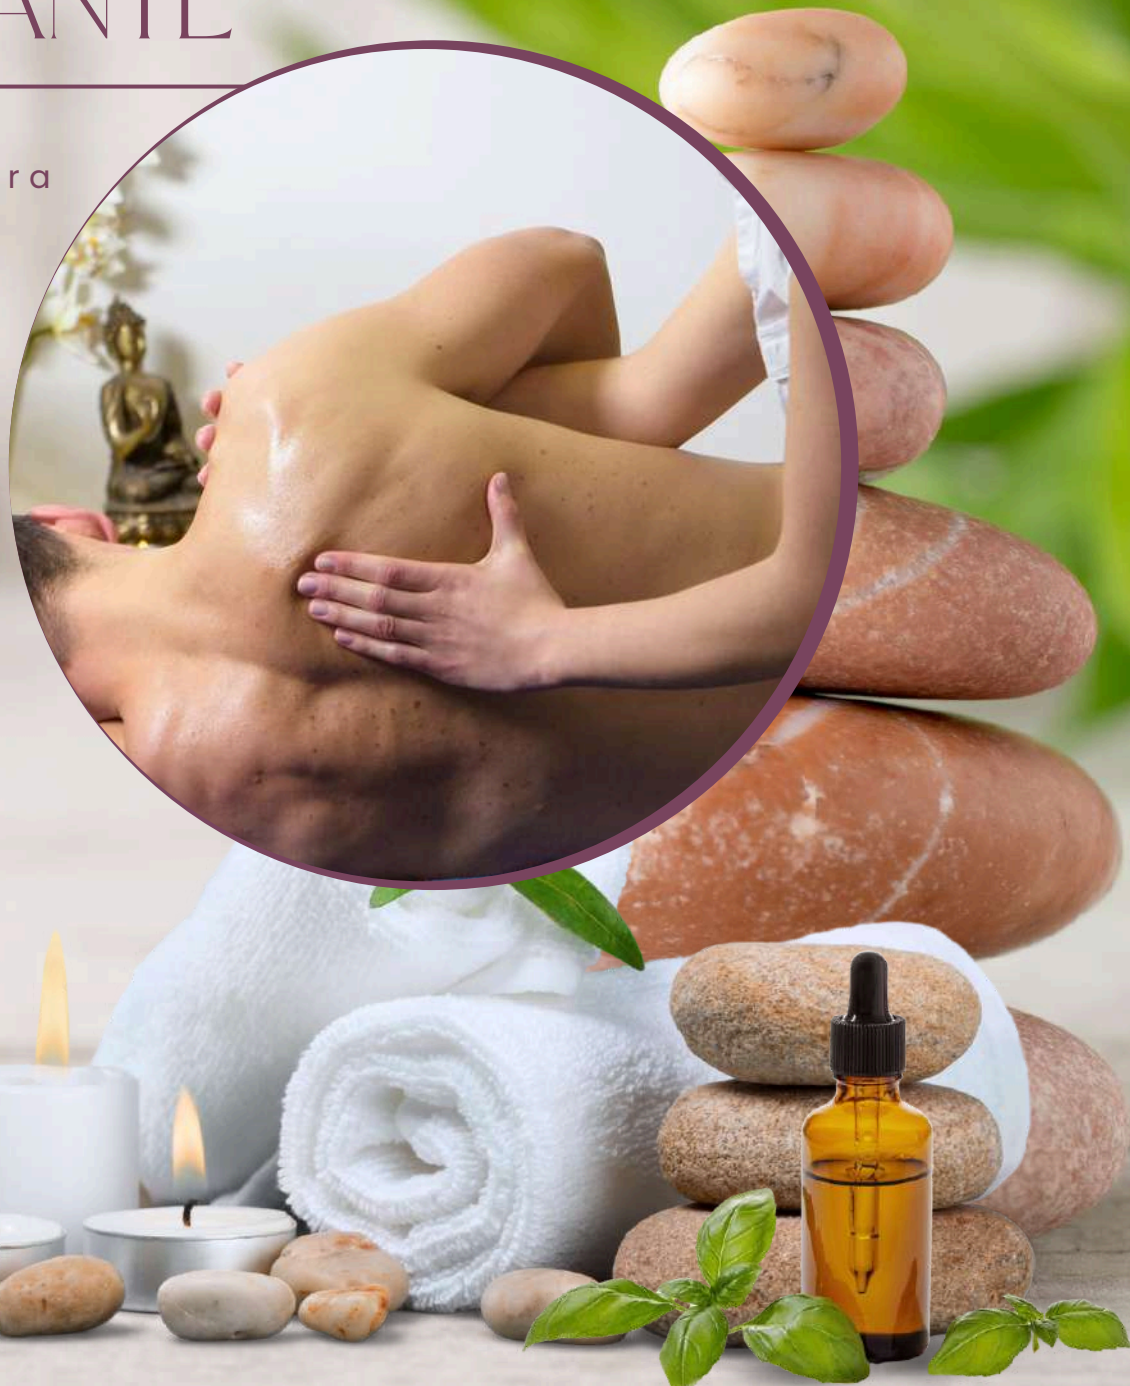

DESCONTRACTURANTE

Se utiliza para relajar la musculatura y disolver las contracturas que se producen por el estrés, las malas posturas, la falta de descanso o una vida demasiado sedentaria.

Incluye:

- Masaje de cuerpo completo (50 min aproximado)
- Toallas calientes
- Reposo en sauna
- Bebida a elegir
- Aromaterapia

Precio:

$959

*PRECIO ANTES DE IMPUESTO

cabiné
spa

553110 0877

Av. del Taller 558 Col. Jardín Balbuena, Venustiano Carranza, CDMX