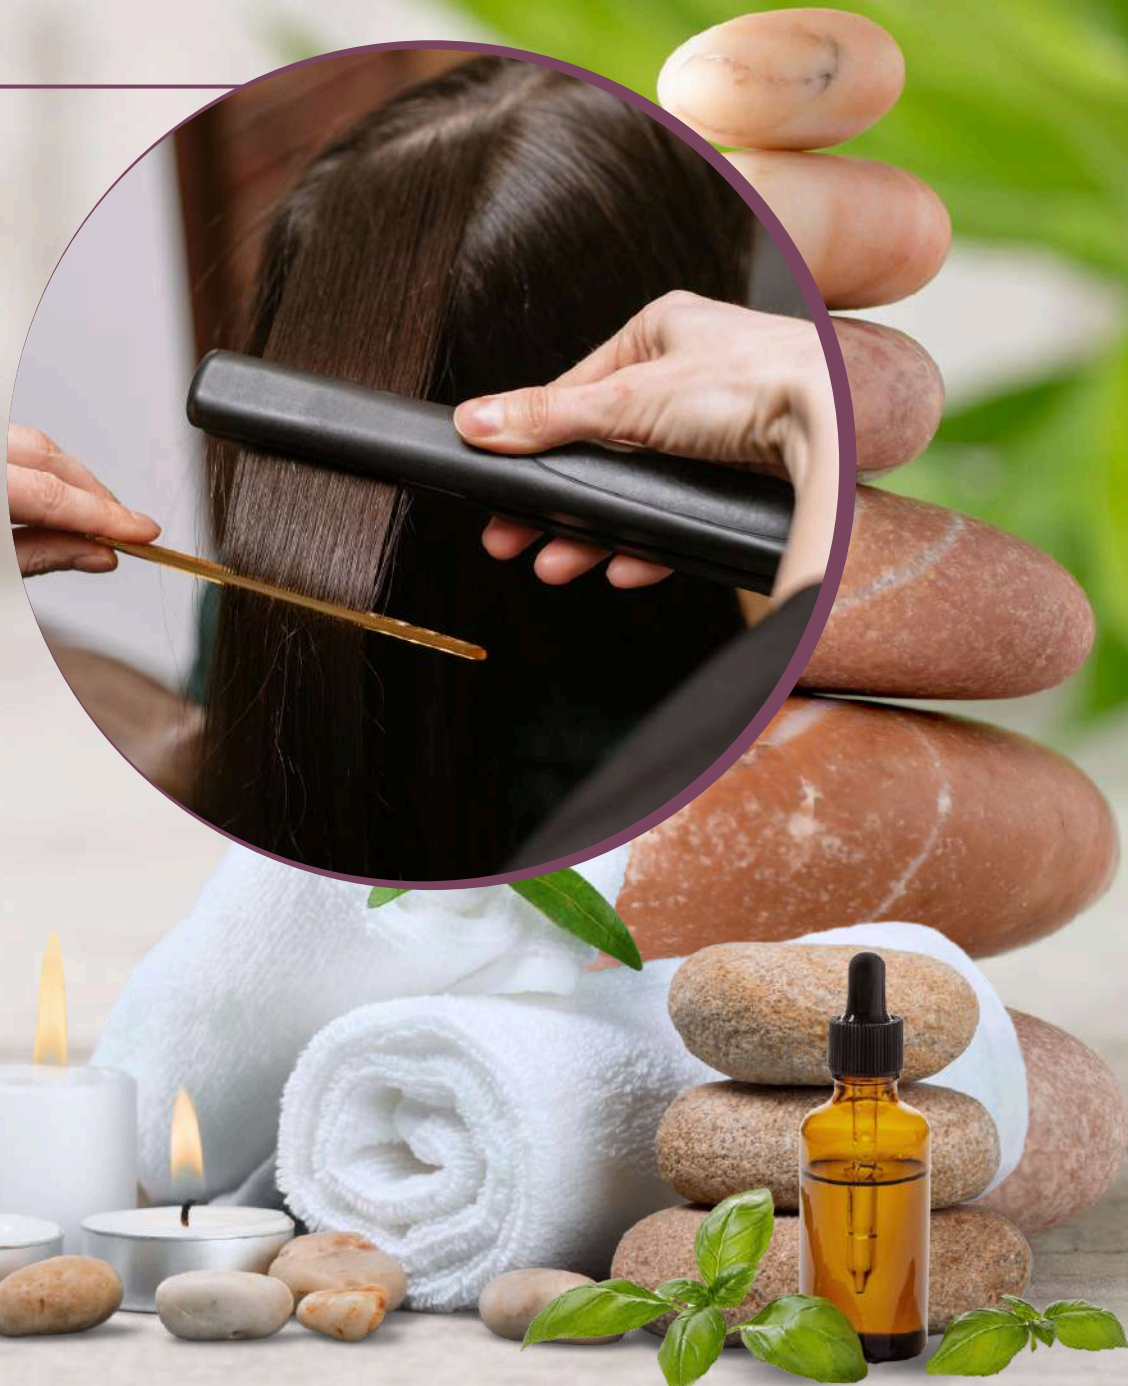

SPONGE OUT

Eficaz alaciado a diferencia de cualquiera, este tiene proteínas, semillas de uva, argán y keratina que funciona como un tratamiento restaurante al mismo tiempo que alacia y quita el frizz, dejando un cabello lacio y saludable. Ideal para cabello teñido.