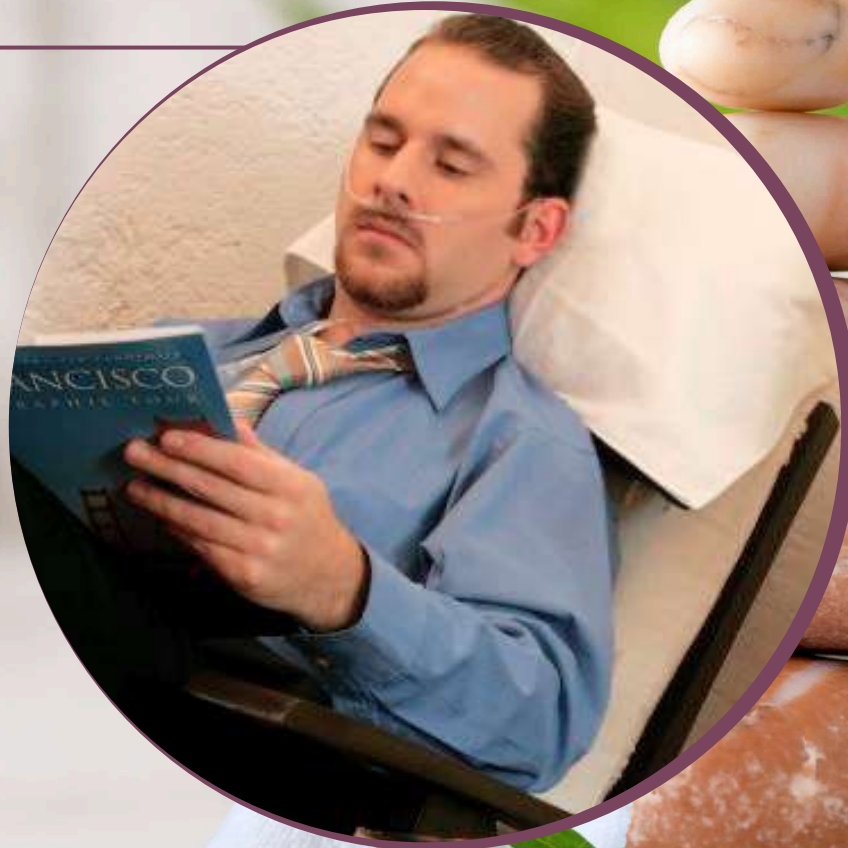

BAR DE OXÍGENO

Respirar oxígeno puro ayuda a la relajación, reduciendo el estrés y aumentando la concentración y estado de alerta. Produce un efecto de bienestar general.

Incluye:

- Cánula personal reusable
- Bebida relajante
- Masaje craneal