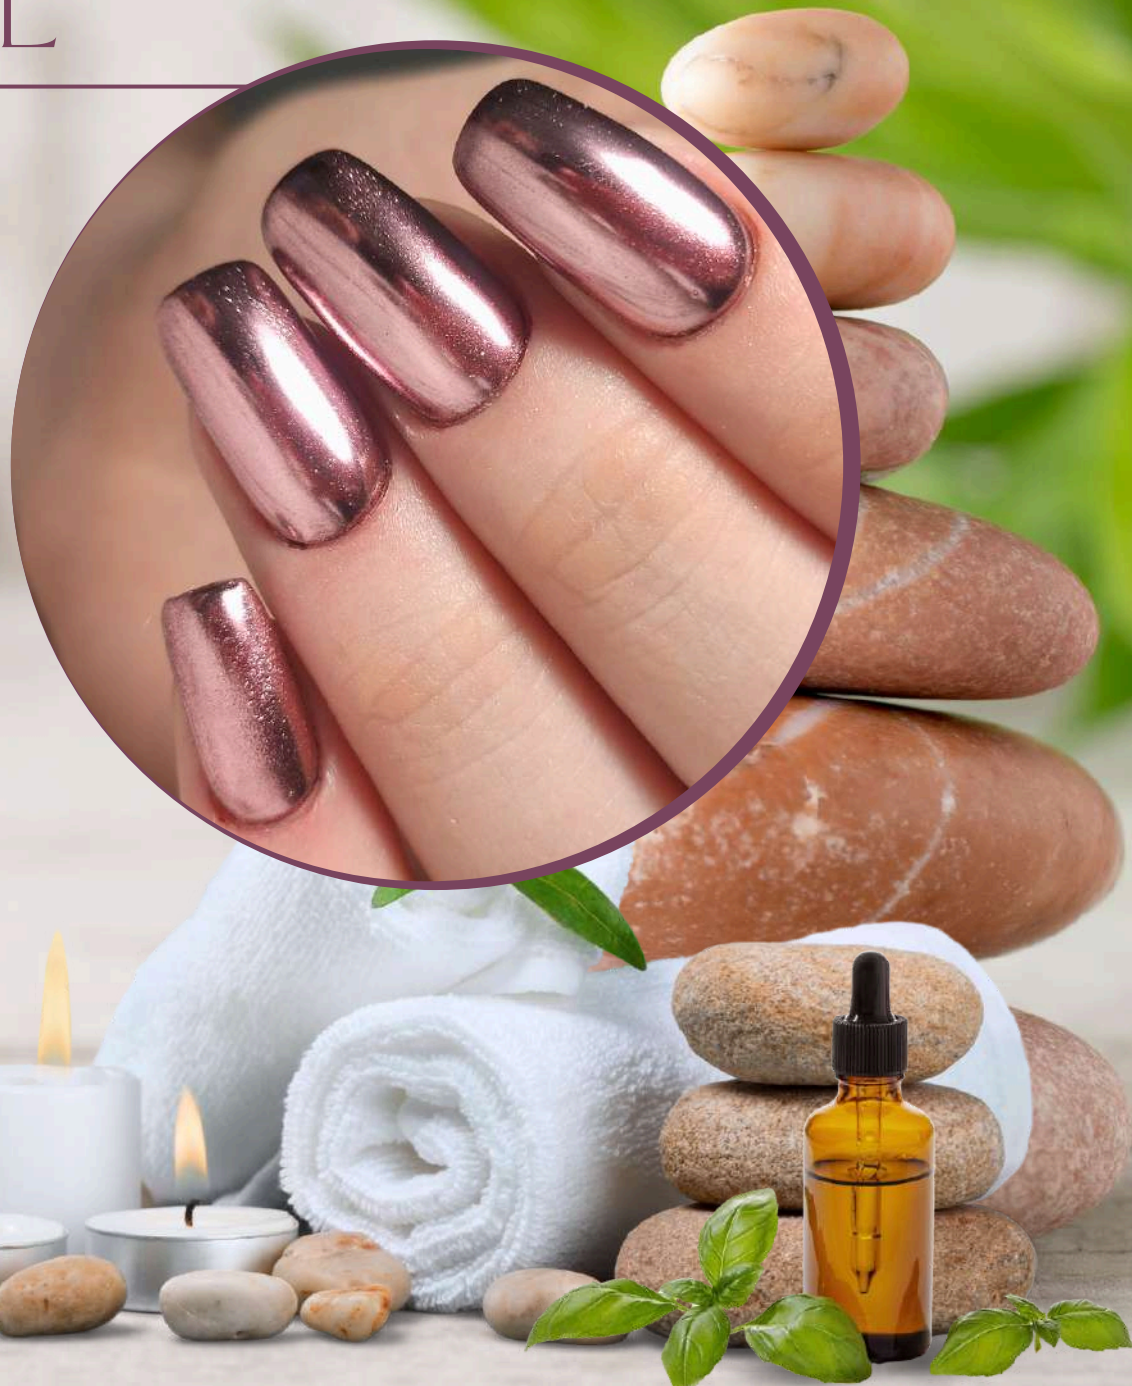

UÑAS DE POLY GEL

Es una fórmula de construcción de uñas que combina lo mejor de los sistemas de uñas acrílicas y lo mejor de los sistemas de gel con un resultado innovador y revolucionario. De esta forma, ofreciendo unas uñas ligeras, fuertes y flexibles

Incluye:

- Limpieza sencilla de uñas
- Diseños sencillos
- Bebida relajante

Piedras, efectos decoraciones 3D se cobra extra.

Precio:

a partir de **$349**

*PRECIO ANTES DE IMPUESTO

cabiné
spa

553110 0877

Av. del Taller 558 Col. Jardín Balbuena, Venustiano Carranza, CDMX