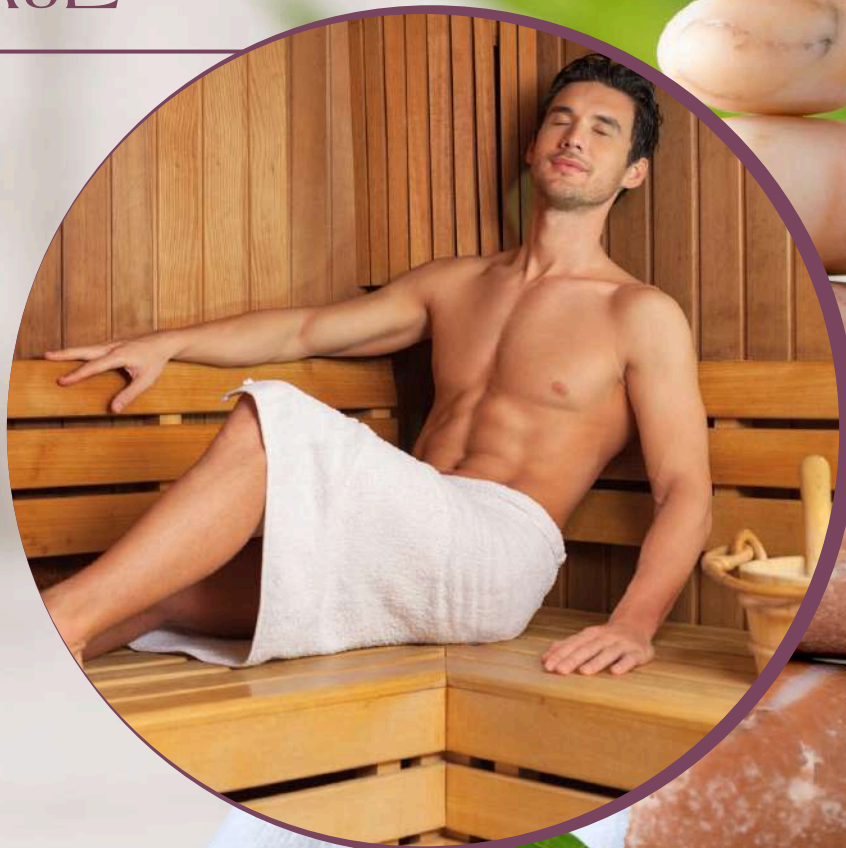

SAUNA CON MASAJE

Incluye:

- Masaje a elegir (relajante, descontracturante, drenado linfático o lomi lomi).
- Sesión de sauna de 20 minutos
- Toallas calientes
- Bebida a elegir
- Exfoliación de espalda o pies
- Aromaterapia